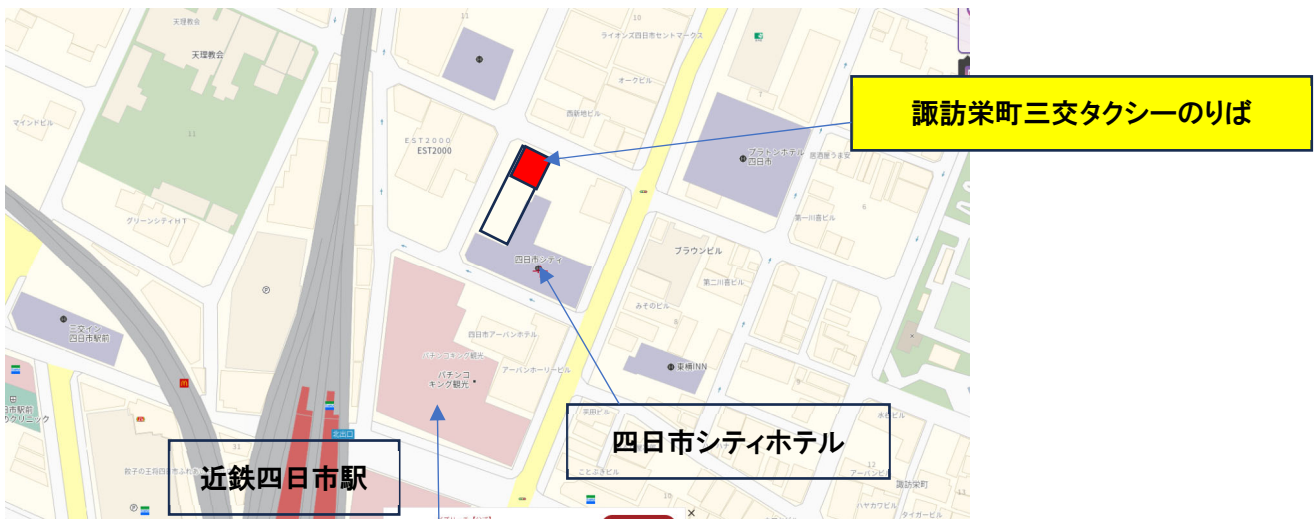

お客様各位

近鉄四日市駅前「諏訪栄町三交タクシーのりば」の設置について

拝啓 時下ますますご清祥のこととお喜び申し上げます。

平素は当社タクシーをご愛顧賜り有難く御礼申し上げます。

さて、このたび、弊社四日市営業所において、諏訪栄町の繁華街に弊社専用のタクシーのりばを設置いたしましたのでご案内いたします。

是非、ご利用いただきますようお願い申し上げます。

敬具

記

1 利用開始日時

令和6年4月1日(月)

2 場所

川村ビル駐車場 (四日市市諏訪栄町 ※四日市シティホテル裏手)

3 待機台数

最大3台

4 ご利用について

- ・待機車両にはそのままご乗車いただけます。
- ・待機車両がない場合は、三交タクシー四日市営業所(059-352-7171)へお問い合わせください。